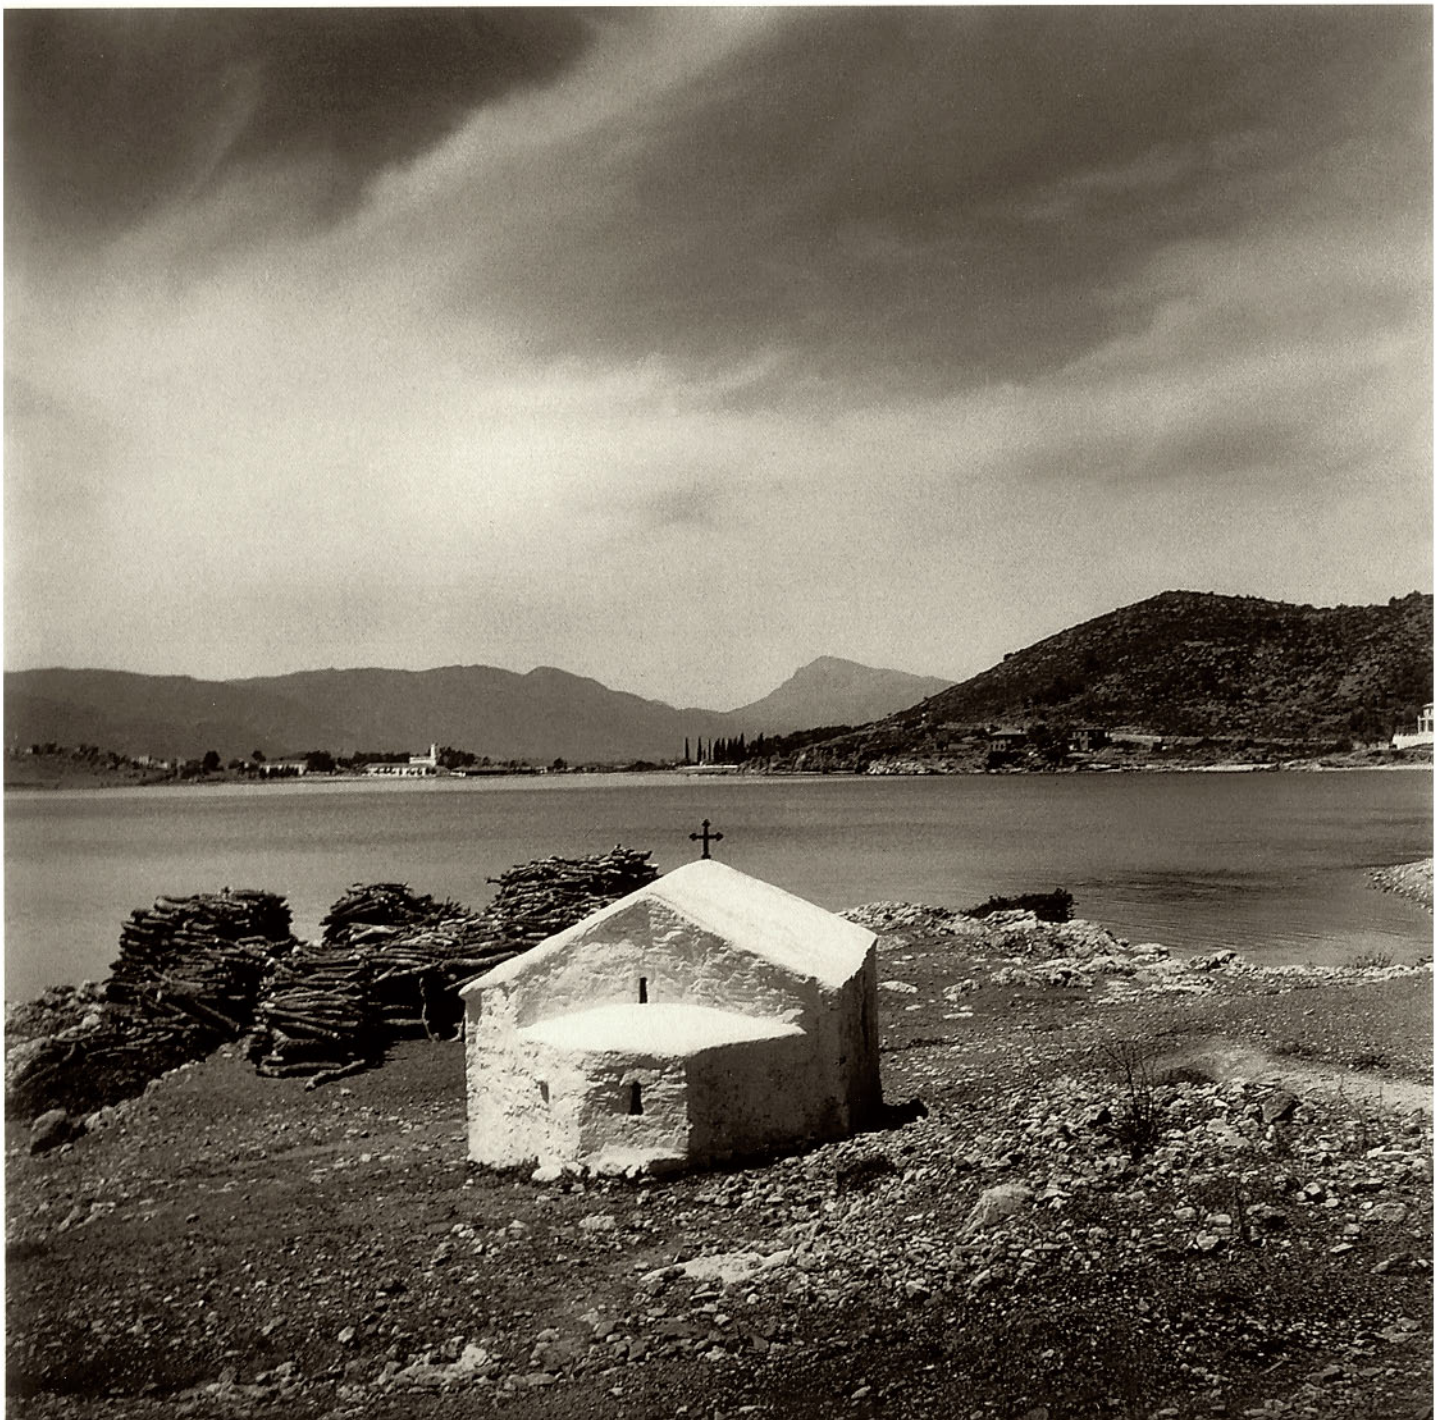

Σταυροβούνι Κύπρου 1954

Ασκέλι Πόρου 1940

Δευτέρα Παρουσία, Εκκλησία Άντιφωνητή, Καλογροία Κερκύρας 1954

Πάτρος 1955

Ρόδος 1955

Πάτμος 1955

Γ. Π. Σαββίδης, Μαρώ, Γ. Κατσιμπαλής, από Πάτμο προς Λέρο, 1955

Μετέωρα 1957